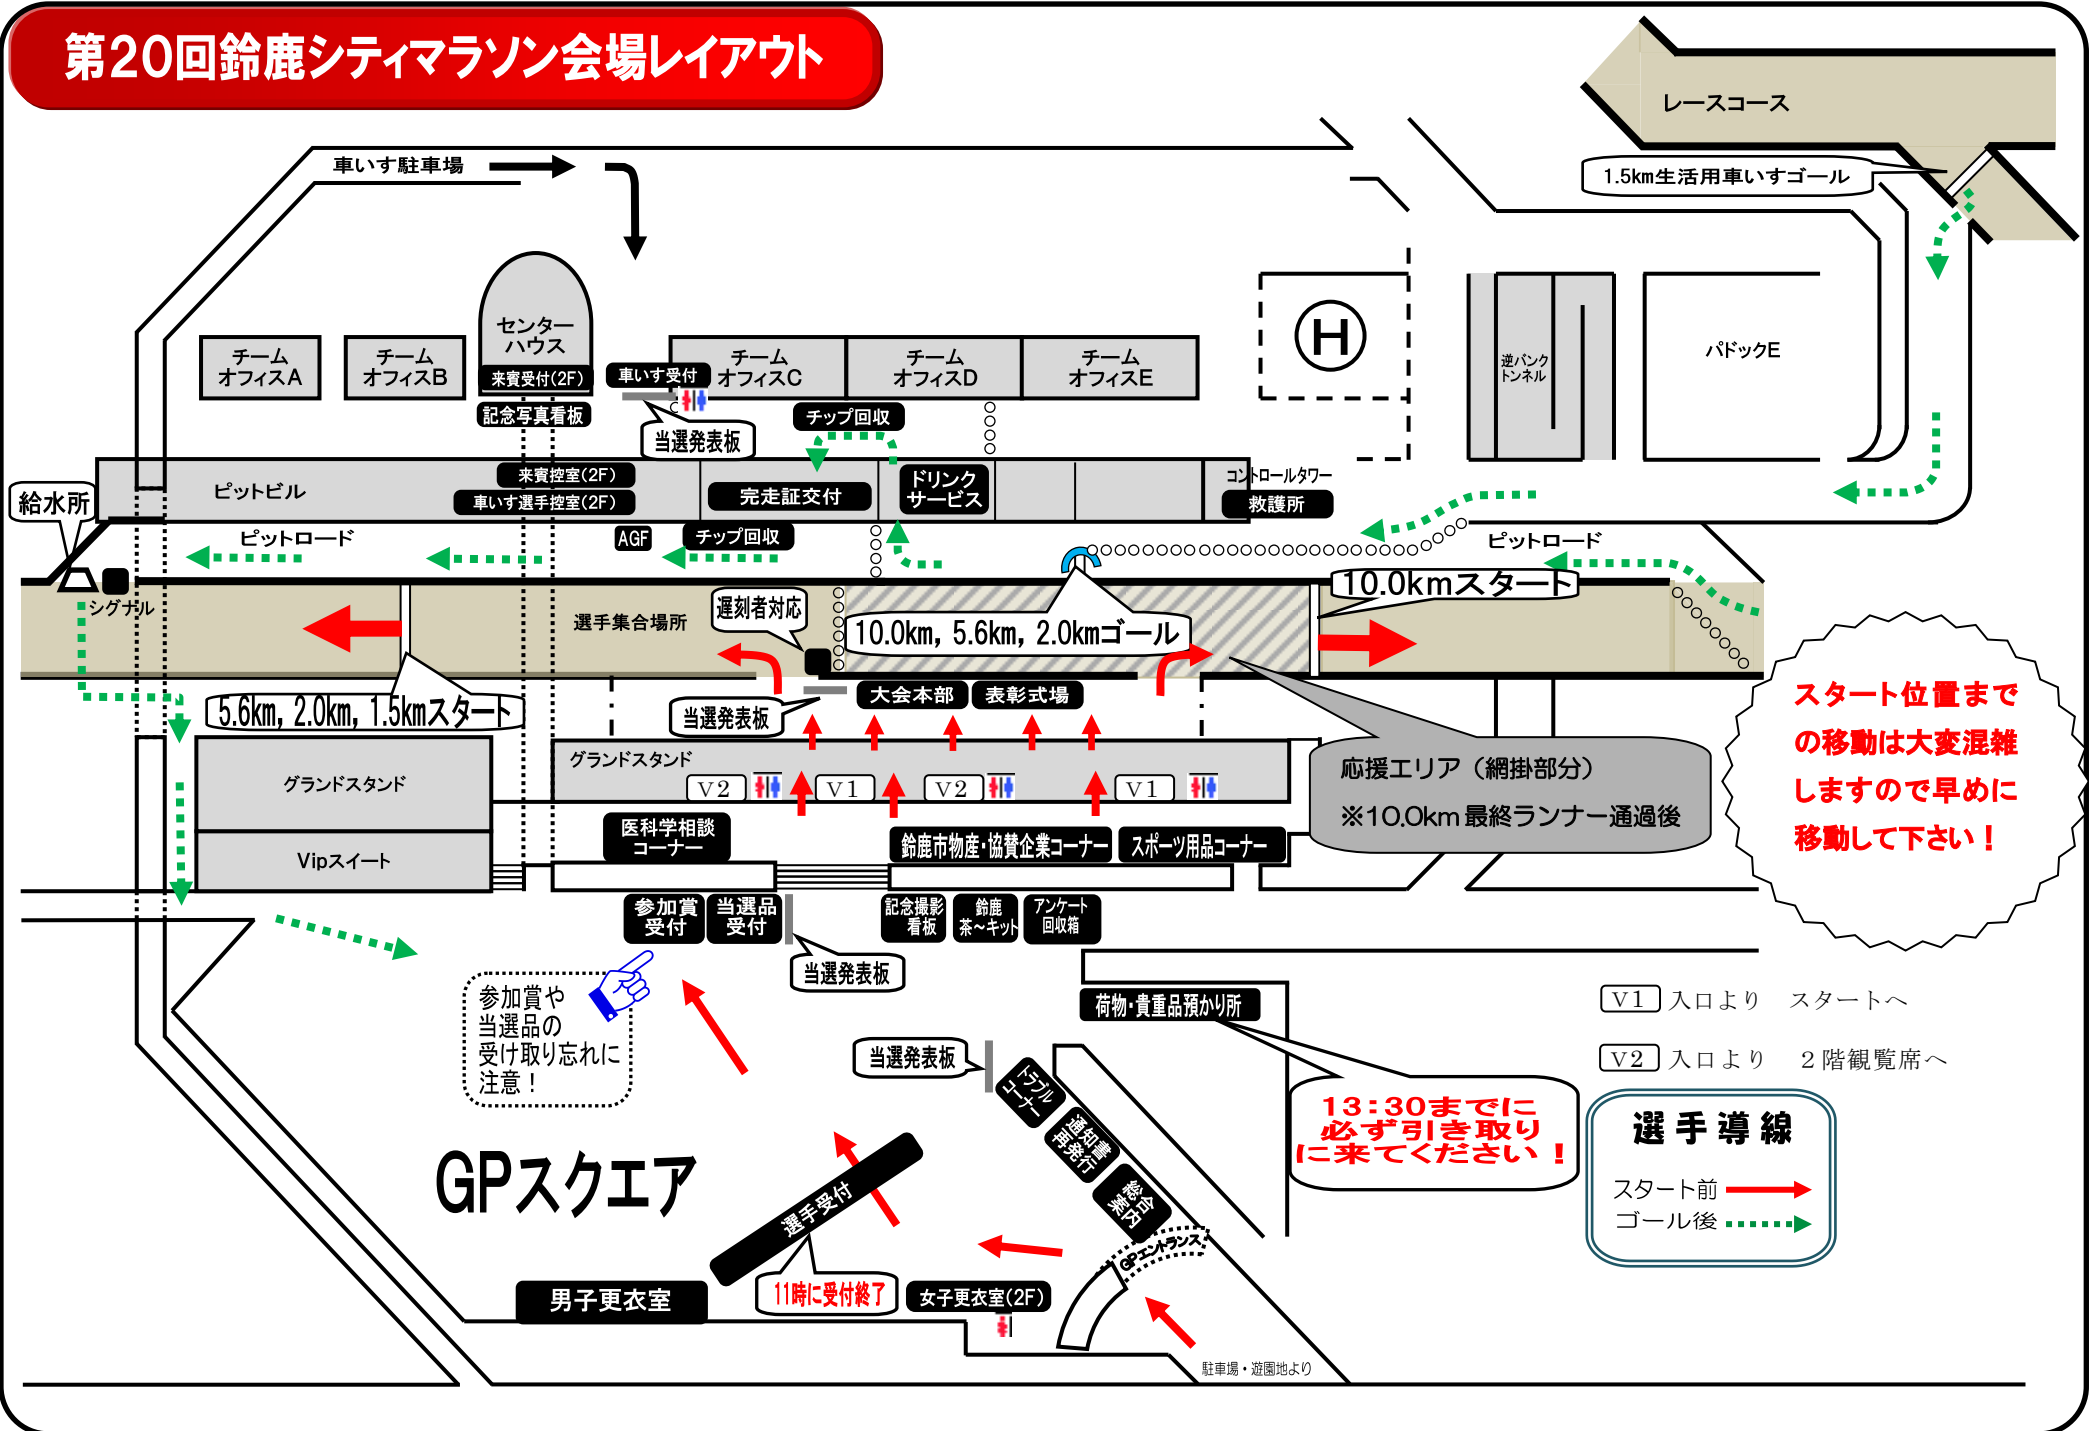

# 第20回鈴鹿シティマラソン会場レイアウト

スタート位置までの移動は大変混雑しますので早めに移動して下さい！

13:30までに必ず引き取りに来てください！

参加賞や当選品の受け取り忘れに注意！

- V1 入口より スタートへ
- V2 入口より 2階観覧席へ

**選手導線**

スタート前 →

ゴール後 →

GPスクエア

11時に受付終了