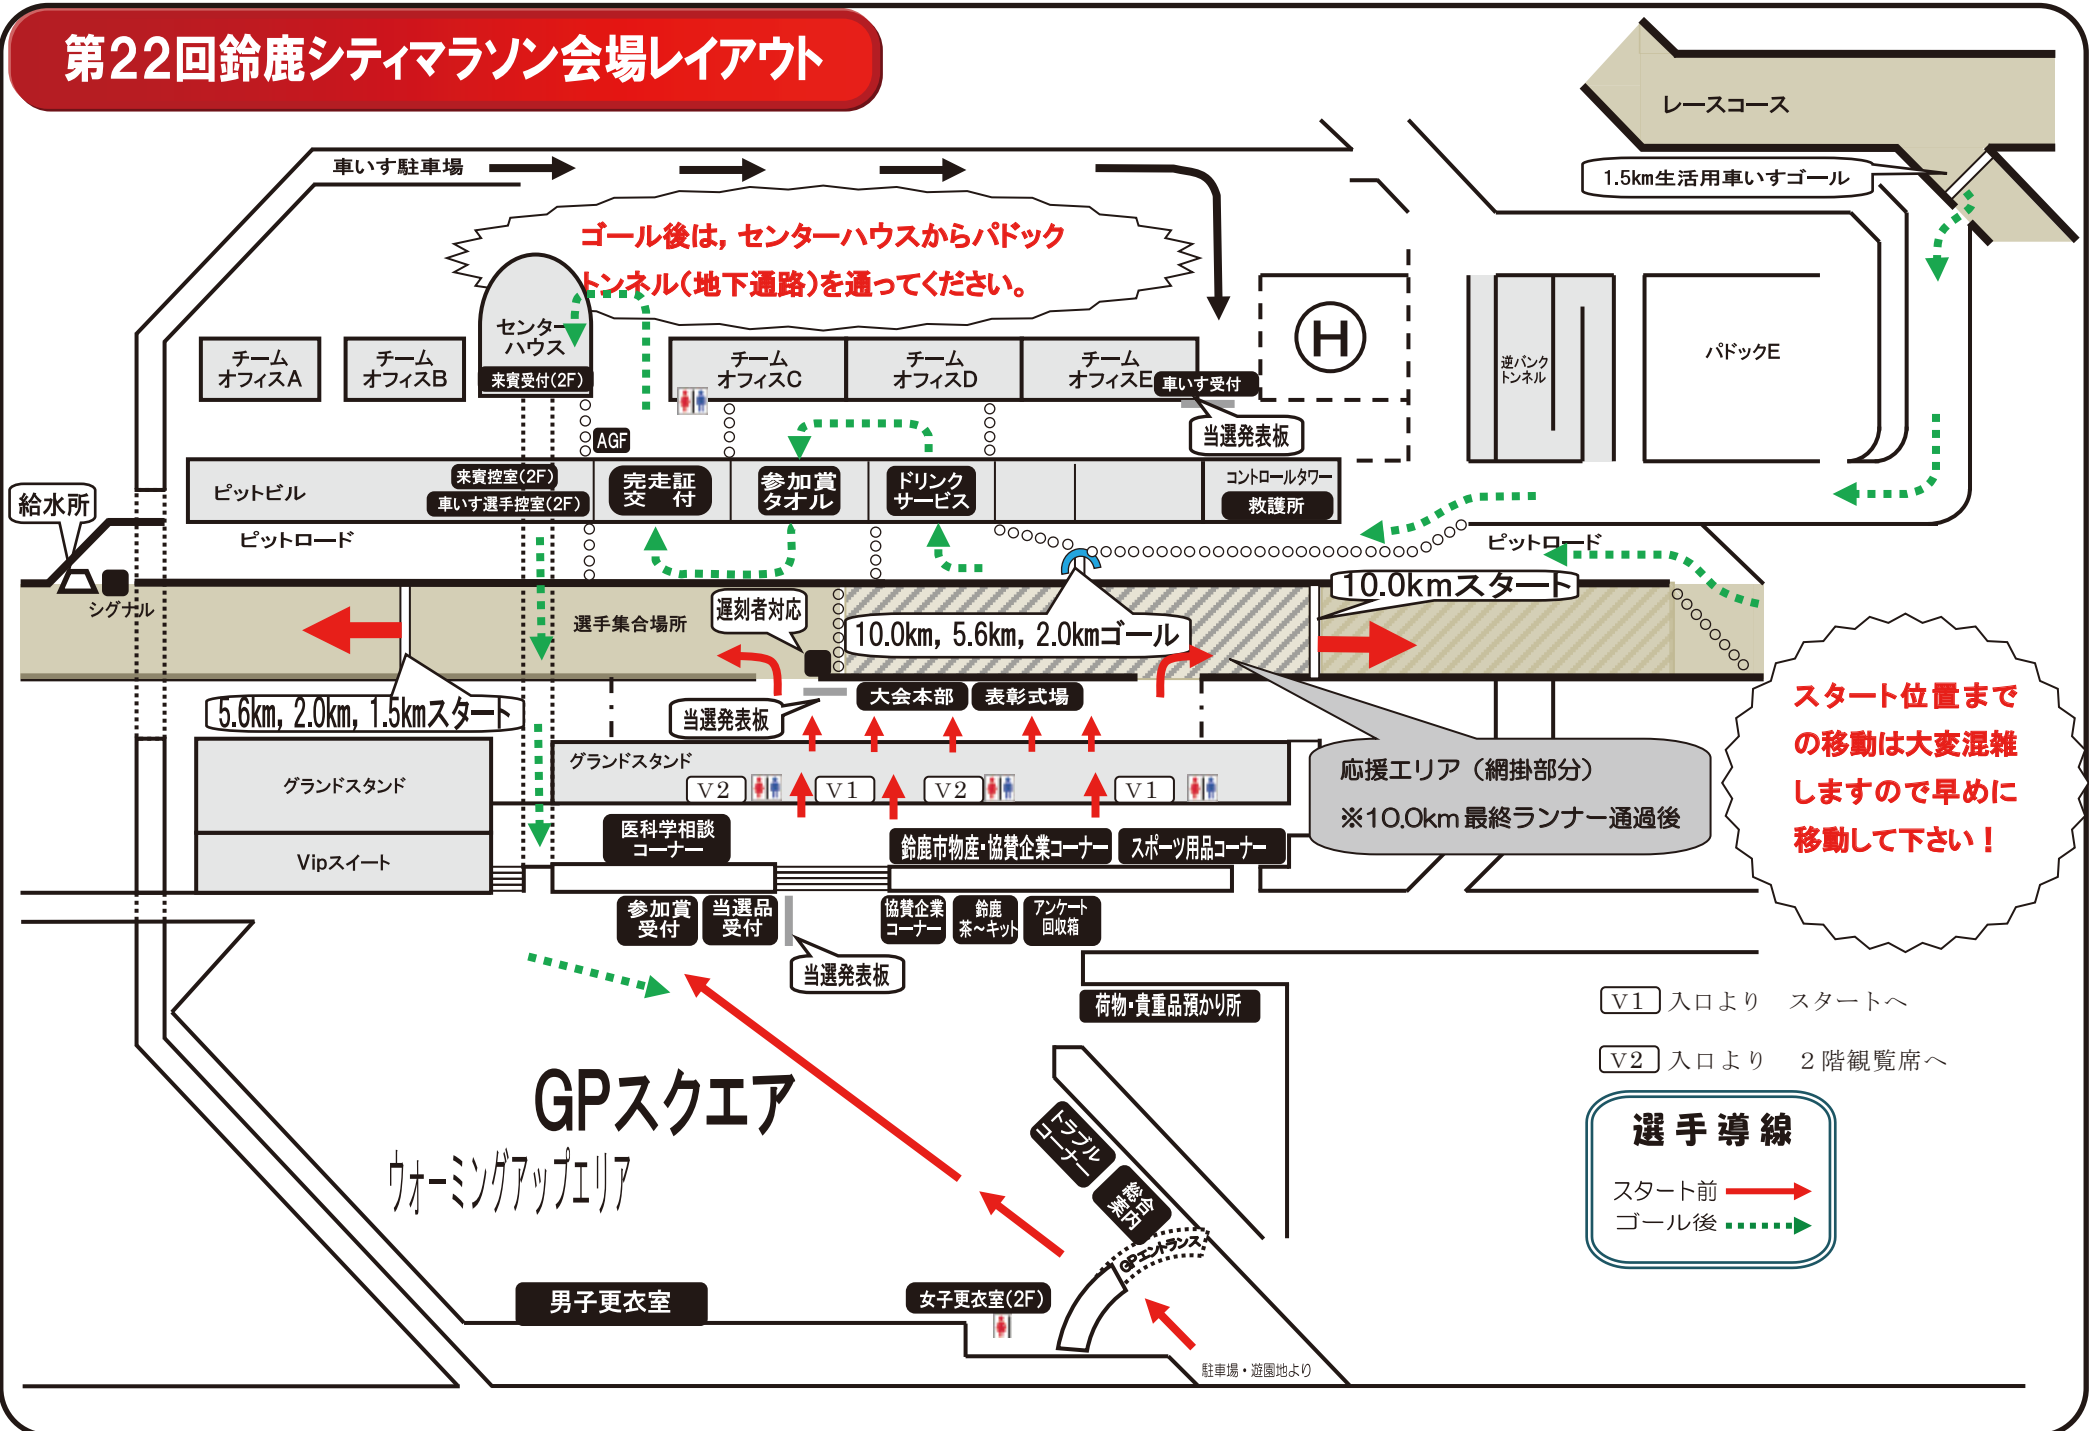

第22回鈴鹿シティマラソン会場レイアウト

ゴール後は、センターハウスからパドックトンネル(地下通路)を通ってください。

スタート位置までの移動は大変混雑しますので早めに移動して下さい！

- [V1] 入口より スタートへ
- [V2] 入口より 2階観覧席へ

選手導線

スタート前 → (赤い矢印)

ゴール後 → (緑い点線)

GPスクエア

ウォーミングアップエリア

男子更衣室

女子更衣室(2F)

駐車場・遊園地より